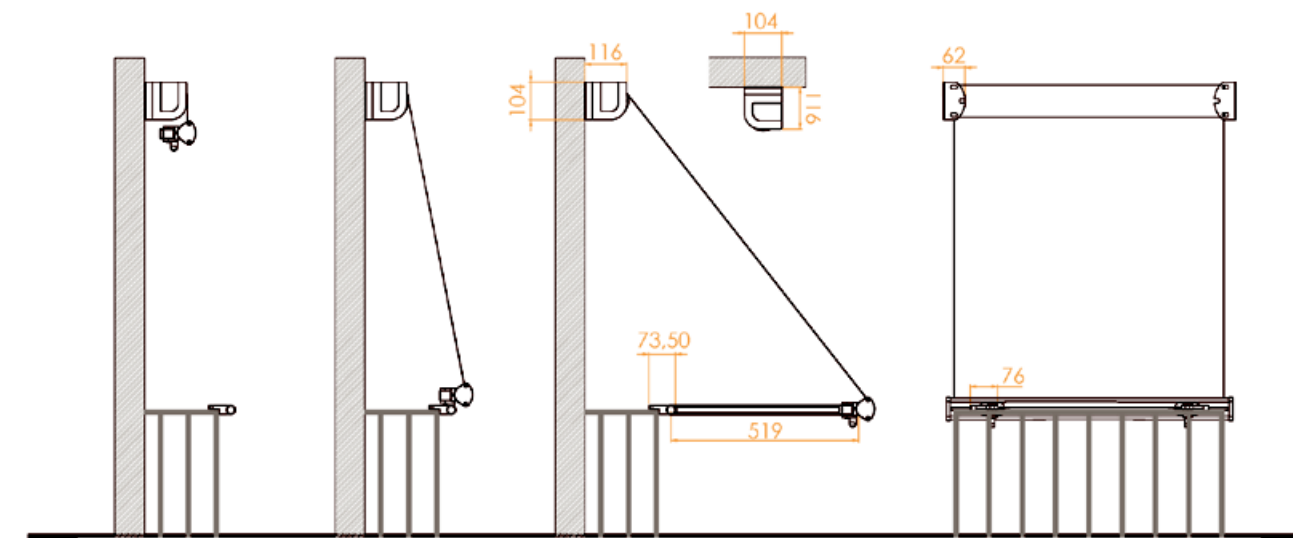

DETALLES TÉCNICOS

INSTALACIÓN

PERFILERÍA

INSTALACIÓN

COMBINACIONES DE MUESTRA