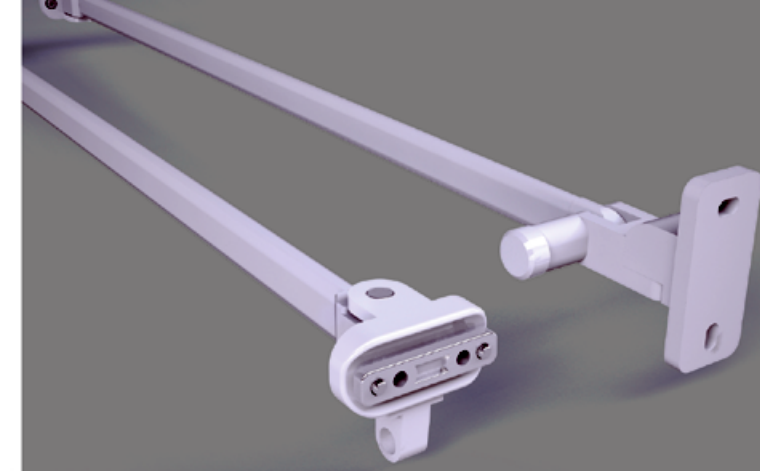

## NEW GENERATION AWNINGS

El toldo *Dakel Stor* está ideado para instalarse en balcones. Sus brazos auxiliares pueden fijarse a cualquier barandilla o pasamanos. Fabricado con tecnología *CNC* de última generación y aluminio *Lasting Quality*, posee una gran resistencia al viento según la norma *UNE EN 13561*.

Combina estética y durabilidad, con unos soportes de diseño con combinación de colores y tejidos.

Su formato es vertical para reflejar la mayor luz del sol posible, con una distancia máxima de 50cm entre los brazos y el balcón. Adaptable a techo, pared o hueco.

## BRAZOS PARA BALCÓN

El toldo *Dakel Stor* se adapta a todo tipo de barandillas y pasamanos.