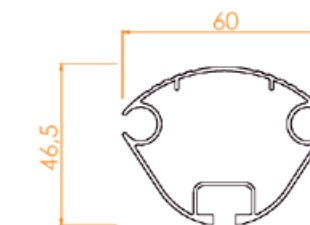

PERFILERÍA